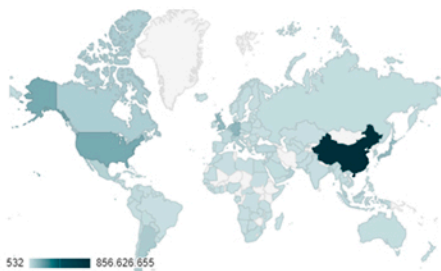

## COMÉRCIO INTERNACIONAL DE MINAS GERAIS INICIA 2021 COM ALTO DESEMPENHO

Em janeiro de 2021, o comércio internacional de Minas Gerais apresentou significativa melhora no desempenho em comparação com o mês de janeiro de 2020. As exportações registraram crescimento de 22,4% e as importações apresentaram aumento de 1,6%. O fluxo comercial do estado fechou em US\$2,9 bilhões, apresentando crescimento de 16,6% no comparativo do mês de janeiro 2020/2021. A balança comercial fechou com superávit de US\$1,4 bilhões em janeiro deste ano, cujo aumento foi equivalente a 37,3% no referido período comparativo. As vendas internacionais de Minas Gerais alcançaram 142 mercados de destino em janeiro deste ano, sendo que os principais parceiros comerciais foram: China, Estados Unidos, Alemanha, Barein, Japão, Reino Unido, Países Baixos (Holanda), Argentina, Bélgica e Canadá.

## NIGERIANA ASSUME A PRIMEIRA LIDERANÇA FEMININA E AFRICANA DA OMC

No mês em que celebramos o Dia Internacional da Mulher, a nigeriana Ngozi Okonjo-Iweala passa a chefiar a Organização Mundial do Comércio (OMC), tornando-se a primeira mulher e a primeira africana a liderar a organização. Desde a criação da OMC, em 01 de janeiro de 1995, sucedendo ao Acordo Geral sobre Pautas Aduaneiras e Comércio (GATT) estabelecido em 01 de janeiro de 1948, nenhuma mulher assumiu o cargo de diretor-geral da organização.