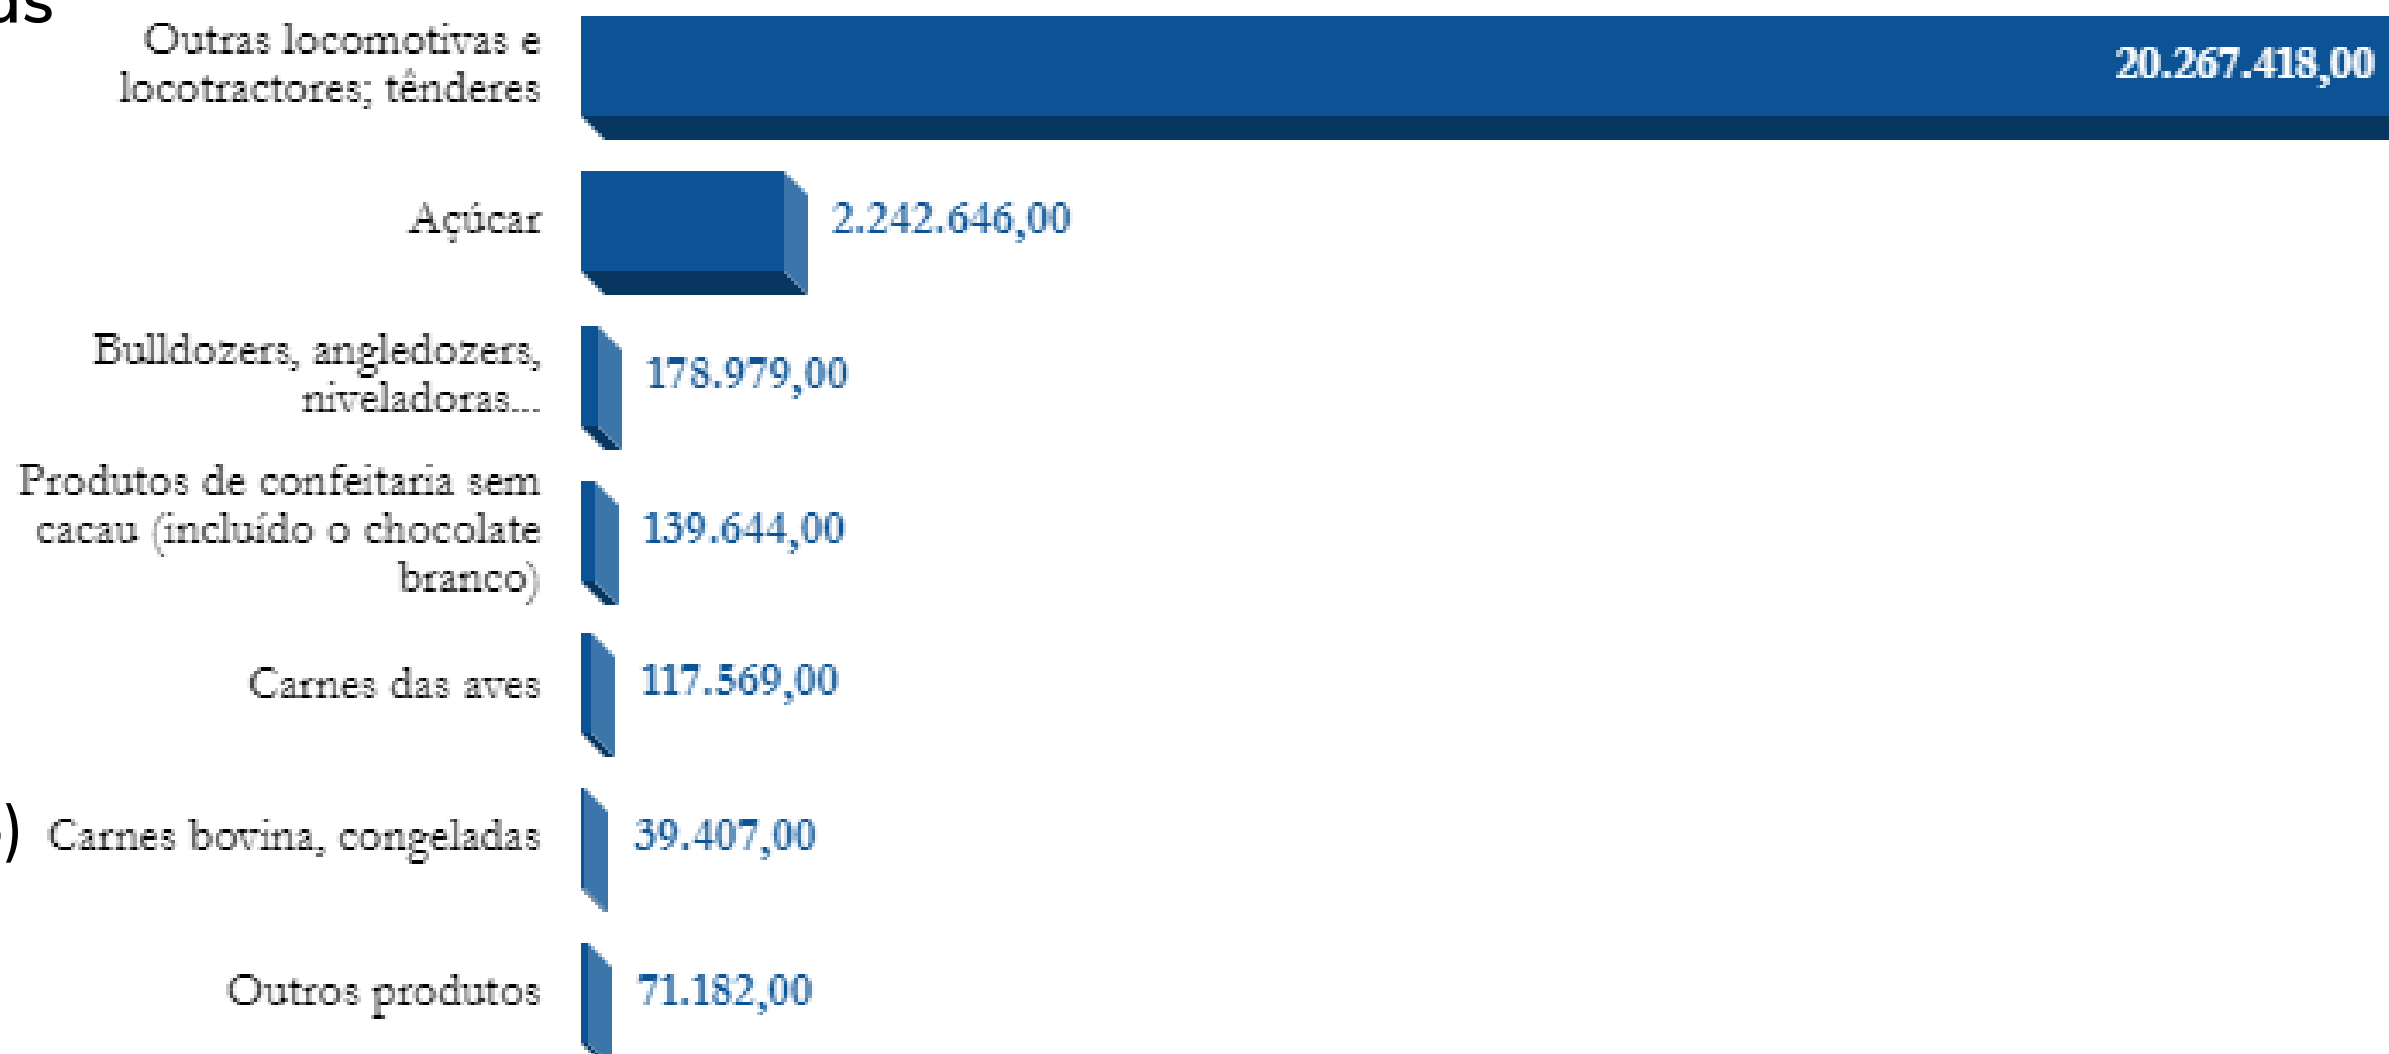

Produtos exportados para a Namíbia (2015 - 2020)

Exportações de Minas Gerais para a Namíbia (2015 - 2020) (Valor FOB US$)

Os principais produtos exportados por Minas Gerais para a Namíbia no período 2015 - 2020 foram:

- Carnes das aves (2020)
- Produtos de confeitaria sem cacau (2020)
- Açúcar (2017)
- Carnes bovina congeladas (2017)
- Outras locomotivas e locotratores (2016)
- Bulldozers, angledozers, niveladoras (2015)