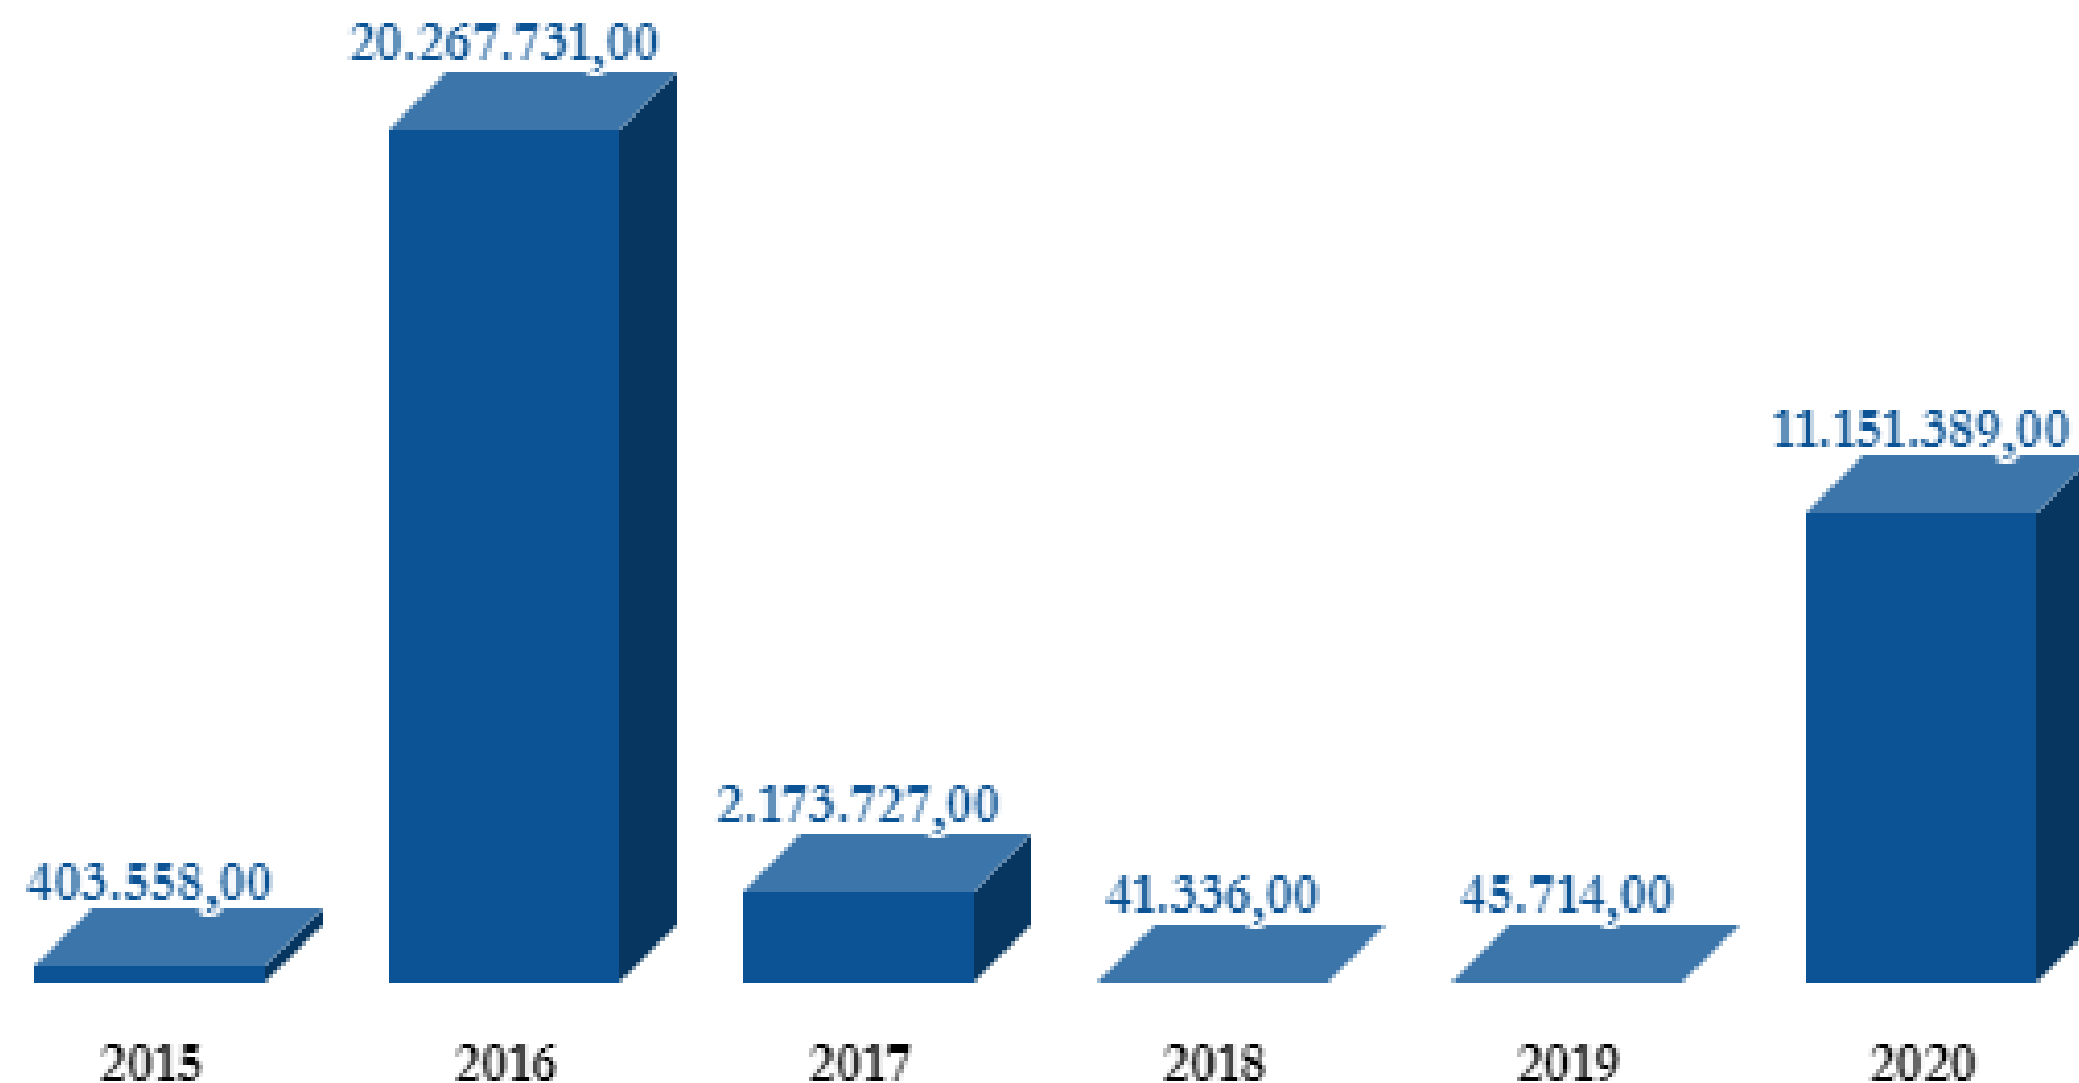

Panorama das Relações Comerciais entre Minas Gerais e a Namíbia

Fluxo Comercial entre Minas Gerais e a Namíbia
(Valor FOB US$)

O fluxo comercial entre Minas Gerais e a Namíbia fechou em US$11,1 milhões em 2020. Nesse montante, US$131,6 mil são relativos às exportações e US$11 milhões são referentes às importações.

Houve aumento no fluxo comercial no comparativo 2019/2020 de 24.293%, em virtude do aumento nas importações do último ano.

Dentre os estados brasileiros, Minas Gerais foi o 6º maior estado exportador e o 1º maior importador de produtos da Namíbia em 2020.