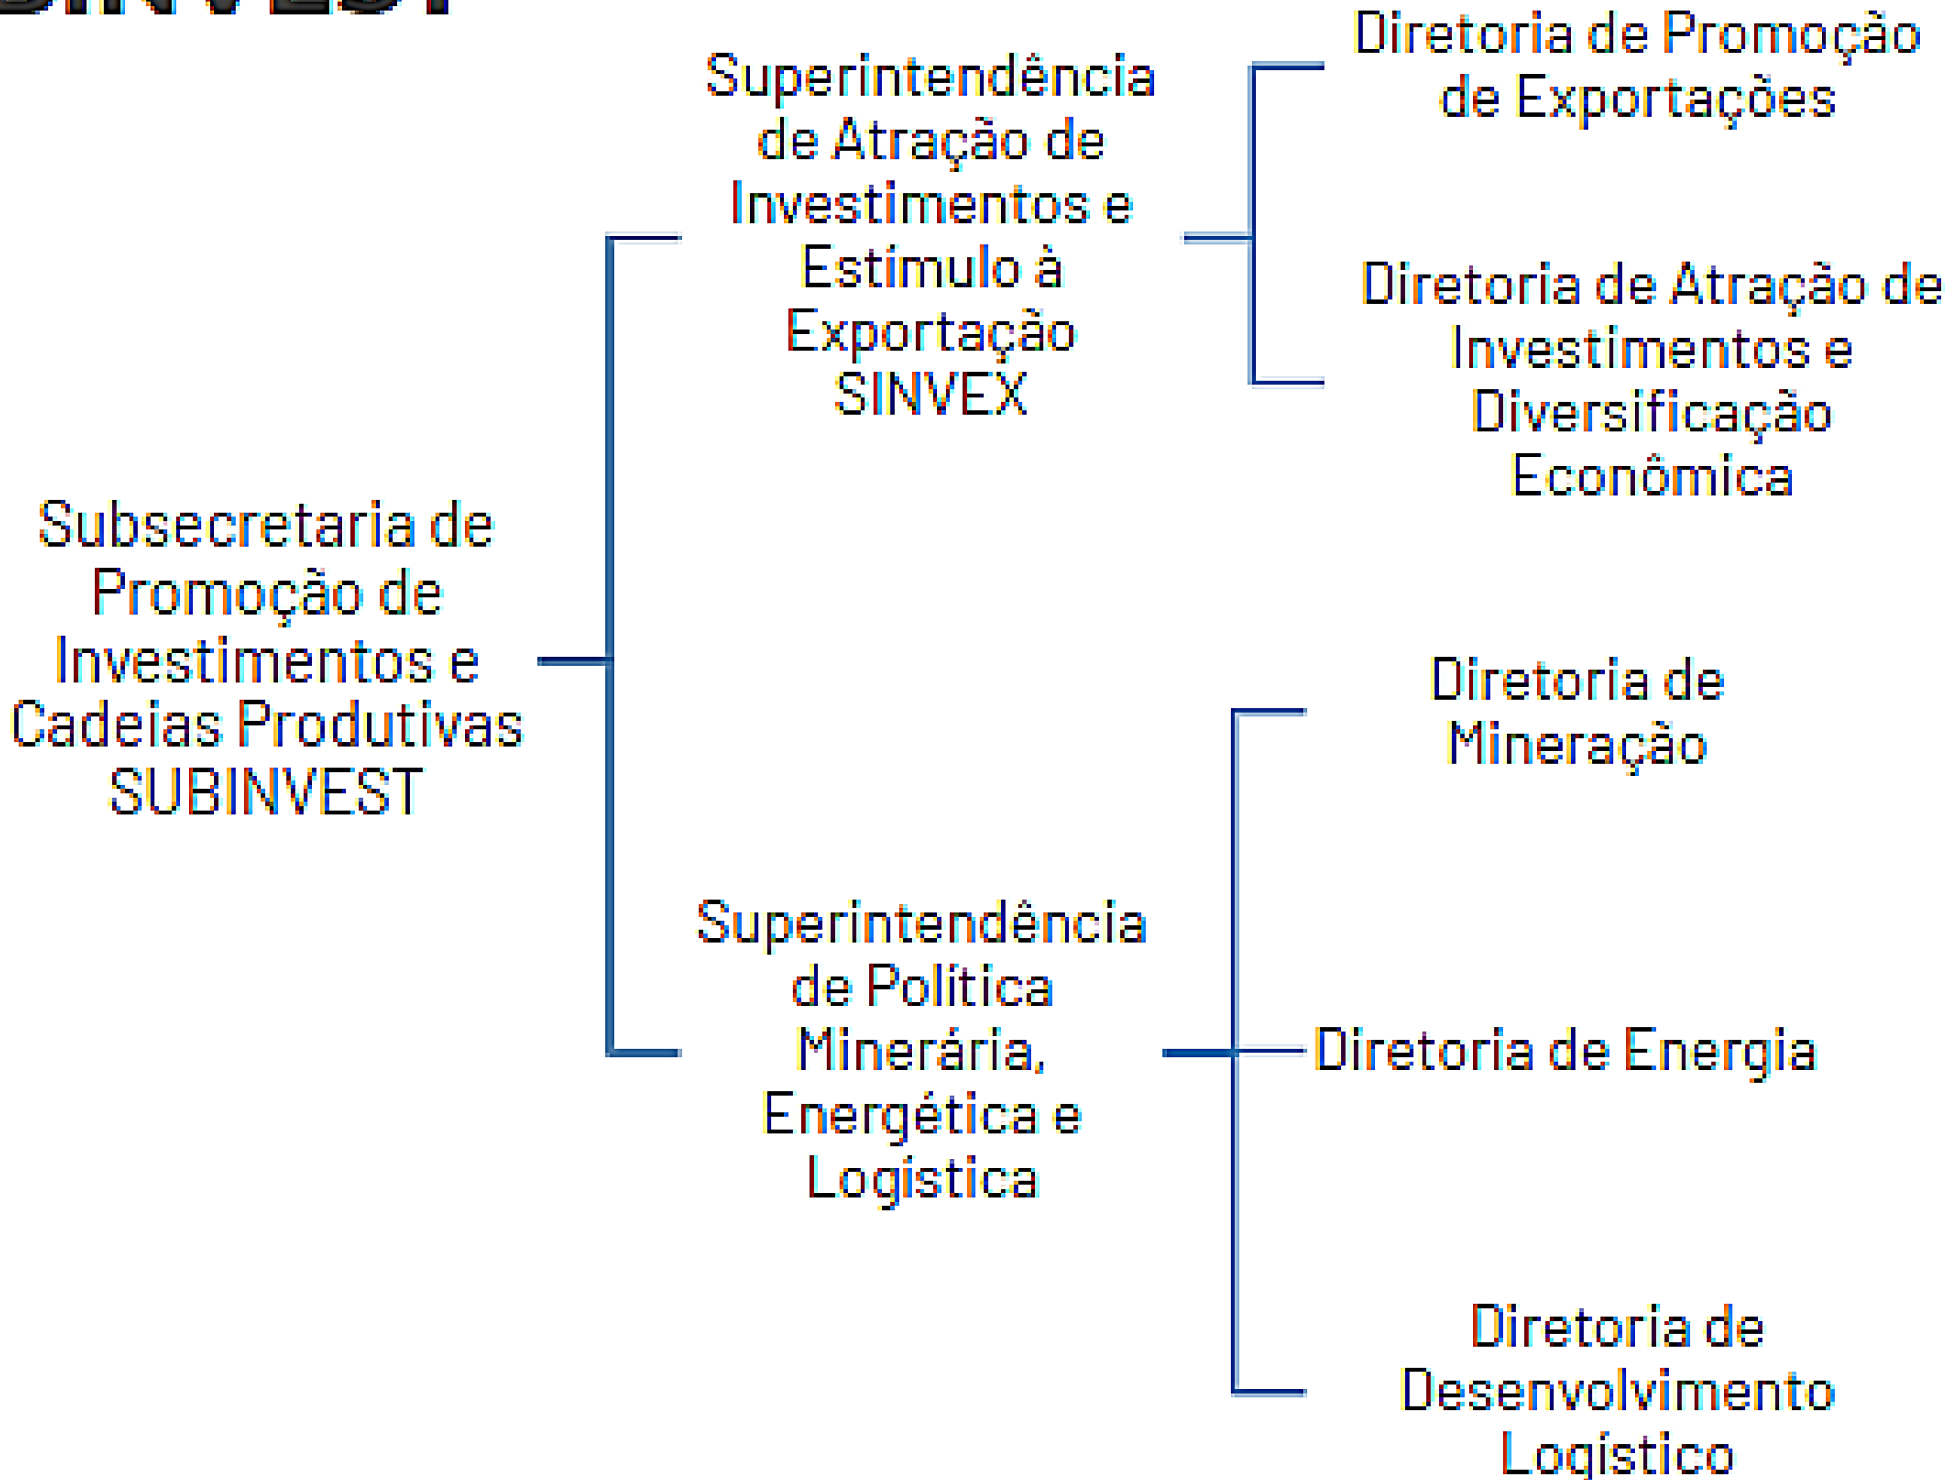

Secretaria de Estado de Desenvolvimento Econômico (SEDE/MG)

A Secretaria de Estado de Desenvolvimento Econômico do Governo de Minas Gerais (SEDE/MG), é composta por quatro subsecretarias:

- Subsecretaria de Promoção de Investimentos e Cadeias Produtivas
- Subsecretaria de Ciência, Tecnologia e Inovação
- Subsecretaria de Desenvolvimento Regional
- Subsecretaria de Desenvolvimento e Integração do Norte e Nordeste de Minas Gerais

SUBINVEST